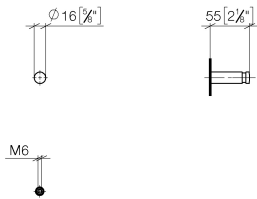

**Gancho - Champagne cepillado (Oro 22k)**

ELIO

83 251 220

- Saliente 55 mm

Encaja con ELIO, ENO, MEM, META SQUARE, SYNC y TARA ULTRA

Encaja con: ELIO, MEM, ENO, SYNC, TARA ULTRA, META SQUARE

	Champagne cepillado (Oro 22k)	83 251 220-46
	Cromo	83 251 220-00
	Platino cepillado	83 251 220-06
	Platino	83 251 220-08
	Latón (Oro 23k)	83 251 220-09
	Dark Chrome	83 251 220-19
	Latón cepillado (Oro 23k)	83 251 220-28
	Negro mate	83 251 220-33
	Champagne (Oro 22k)	83 251 220-47
	Cromo cepillado	83 251 220-93
	Dark Platinum cepillado	83 251 220-99

83 251 220

mm [inches]

83 251 220

Piezas para otros  
acabados pueden  
encontrarse aquí:  
Cromo

**Lista de piezas de recambios**

N°	Número de artículo	Denominación	Cantidad de montaje	Plazo de entrega
1	08 18 60 505-46	gancho	1	60
2	05 24 04 506 00 90	juego de fijación	1	2