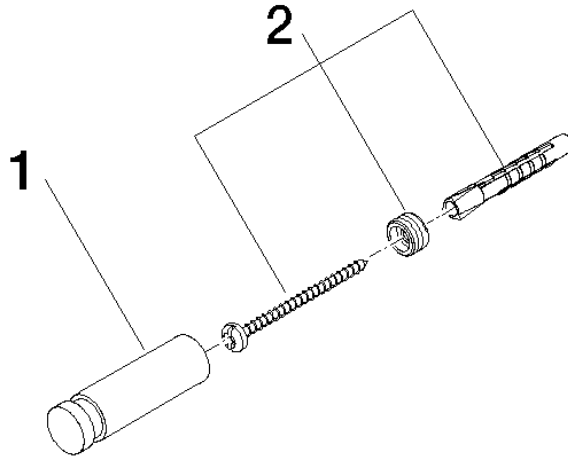

**Gancho - Champagne cepillado (Oro 22k)**

ELIO

83 251 220

- Saliente 55 mm

Encaja con ELIO, ENO, MEM, META SQUARE, SYNC y TARA ULTRA

Encaja con: ELIO, MEM, ENO, SYNC, TARA ULTRA, META SQUARE

	Champagne cepillado (Oro 22k)	83 251 220-46
	Cromo	83 251 220-00
	Platino cepillado	83 251 220-06
	Platino	83 251 220-08
	Latón (Oro 23k)	83 251 220-09
	Dark Chrome	83 251 220-19
	Latón cepillado (Oro 23k)	83 251 220-28
	Negro mate	83 251 220-33
	Champagne (Oro 22k)	83 251 220-47
	Cromo cepillado	83 251 220-93
	Dark Platinum cepillado	83 251 220-99

83 251 220

mm [inches]

83 251 220

Piezas para otros  
acabados pueden  
encontrarse aquí:  
Cromo

**Lista de piezas de recambios**

N°	Número de artículo	Denominación	Cantidad de montaje	Plazo de entrega
1	08 18 60 505-46	gancho	1	60
2	05 24 04 506 00 90	juego de fijación	1	2